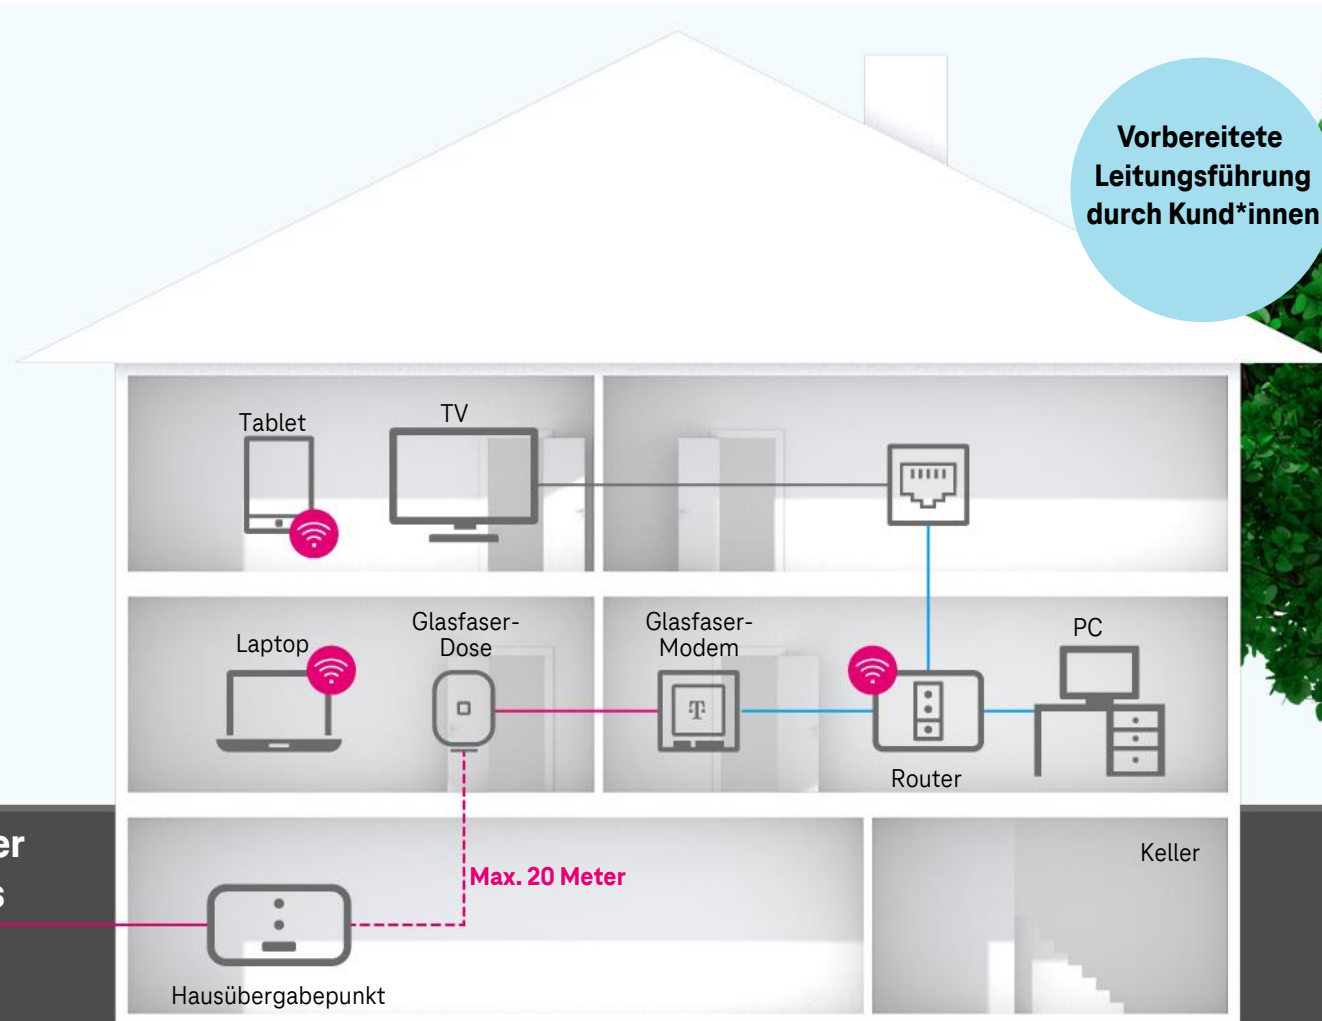

Trassenverlegung
vor Ort (wenn nötig)

- Die Glasfaserbaustelle erklärt

Sechs Schritte zum Glasfaseranschluss

Wer macht was beim Glasfaseranschluss

Ist meine Adresse #dabei?

Prüfung unter : www.telekom.de/jetzt-glasfaser
oder in einem unserer Telekom Shops

Ihr Glasfaser-Anschluss im Einfamilienhaus

1. Verbindung vom Hausübergabepunkt (OneBox) zur Glasfaser-Dose (3 bis 20 m)

2. Montage der Glasfaser-Dosen

3. Anschluss von Glasfaser-Modem/-Router

Glasfaser ins Haus