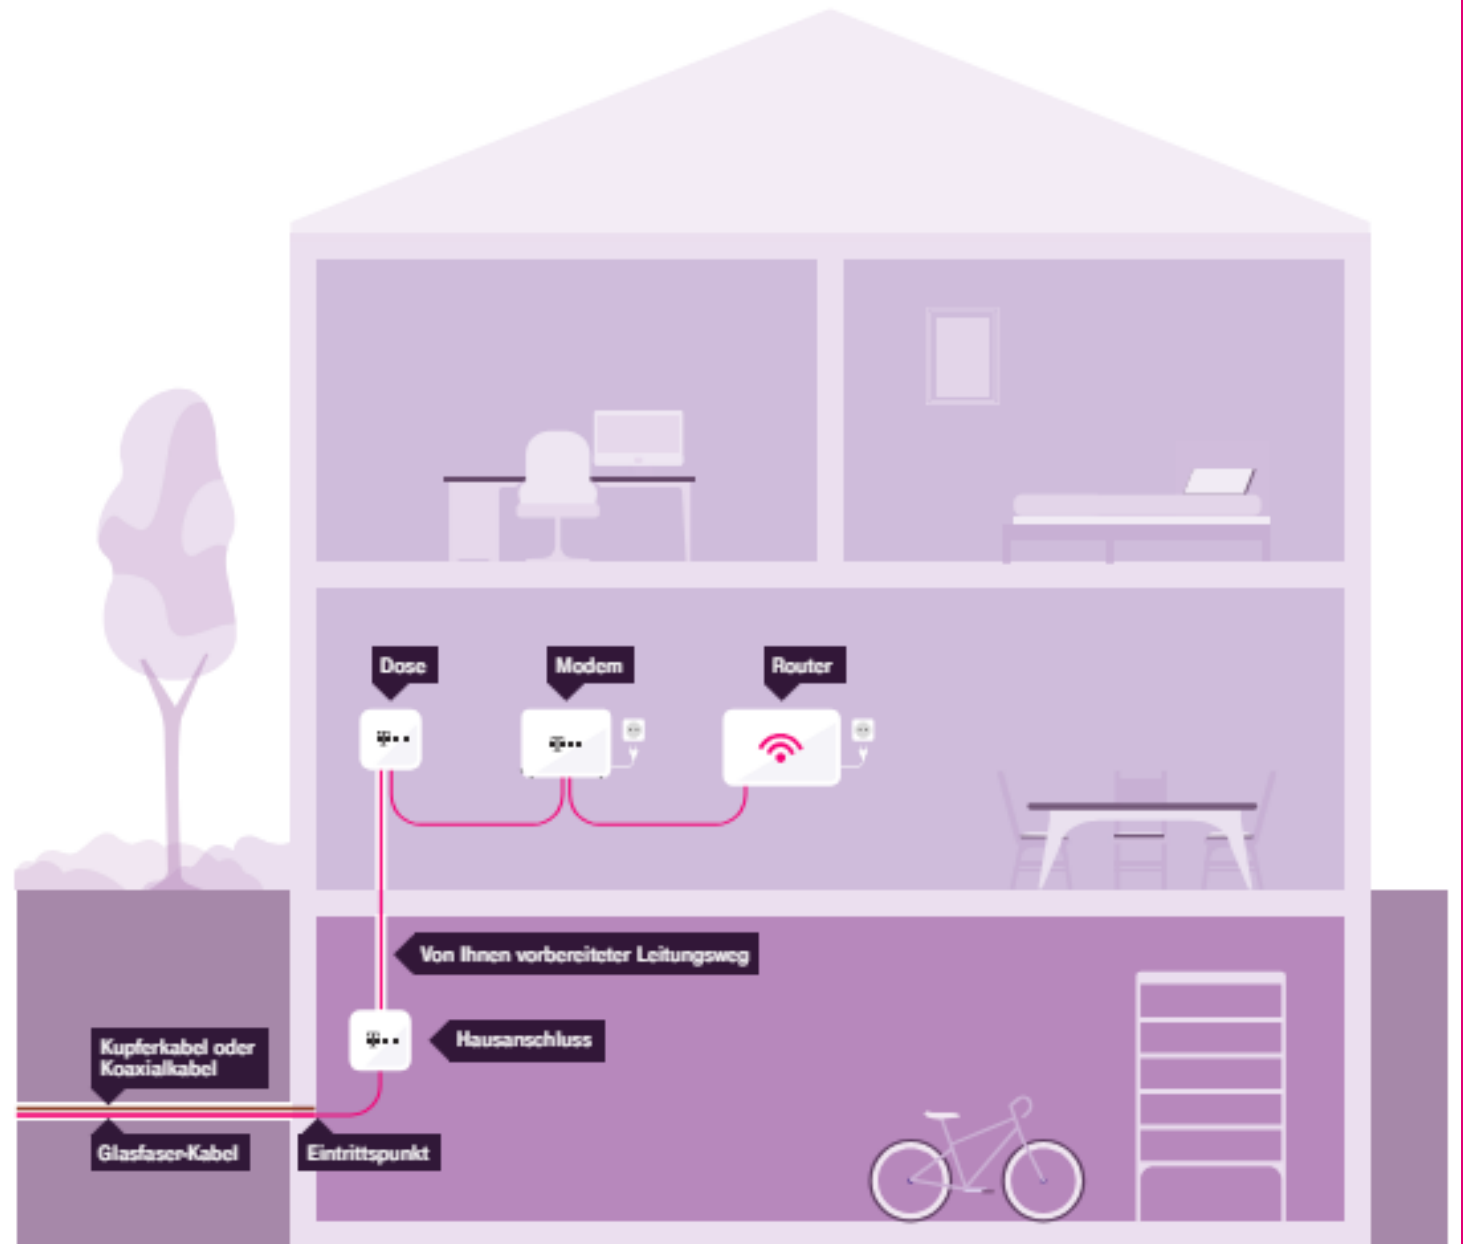

Ihr Glasfaser-Anschluss im Einfamilienhaus

1. Verbindung vom Hausübergabepunkt (OneBox) zur Glasfaser-Dose (3 bis 20 m)

2. Montage der Glasfaser-Dosen

3. Anschluss von Glasfaser-Modem/-Router

Glasfaser ins Haus

- Glasfaser-Kabel
- LAN-Kabel
- WLAN-Übertragung

Einfamilienhaus

Glasfaserdose in standardbauweise

Einfamilienhaus

Glasfaserdose an Ihrem Wunschort

Vorbereitung Leitungsweg

Leitungsweg muss am Tag der Montage bereits hergestellt sein
(sonst Standardbauweise)

- Leerrohre bzw. Kabelkanäle als Schutz vor mechanischen Belastungen unbedingt erforderlich
- Handelsübliche Kunststoff-Kabelkanäle mit glatten Innenseiten
- max. werden 20 Meter Leitungskabel kostenfrei im vorbereiteten Leitungsweg ab Hausanschluss verlegt