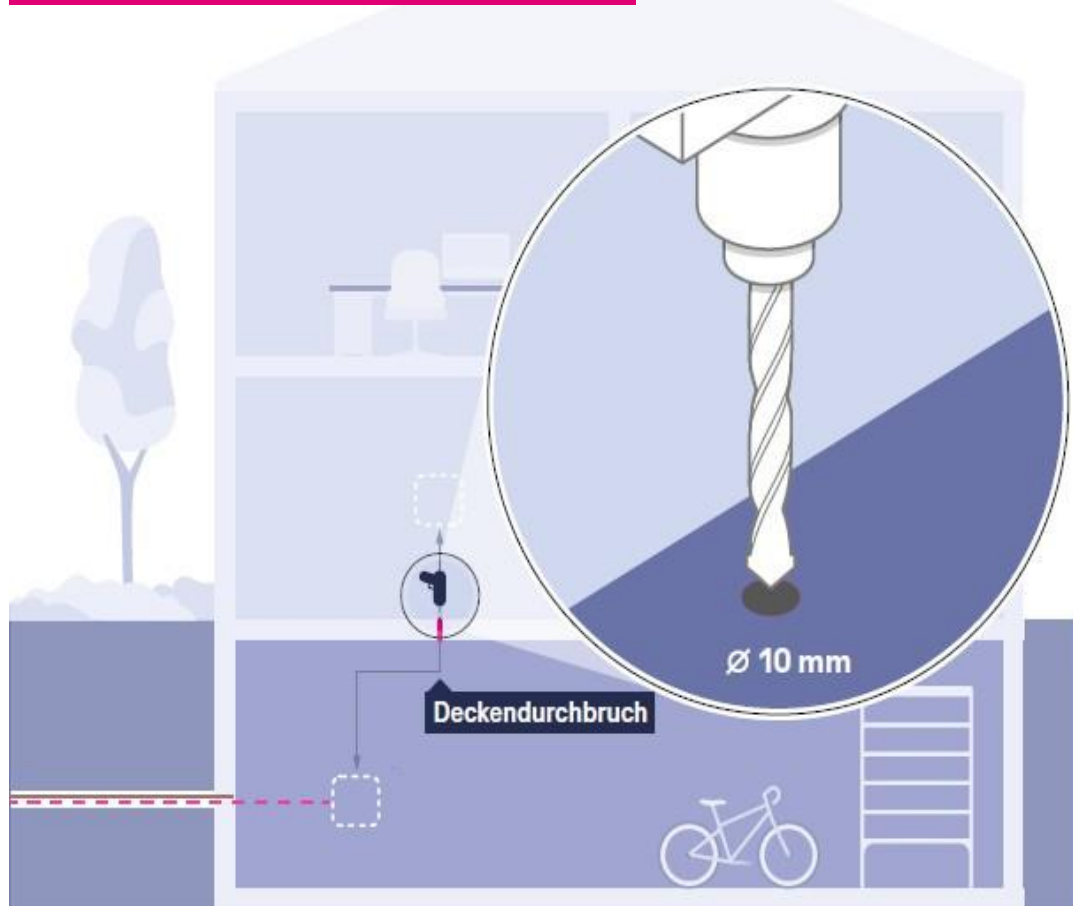

Ihr Glasfaser-Anschluss im Einfamilienhaus

1. Verbindung vom Hausübergabepunkt (OneBox) zur Glasfaser-Dose (3 bis 20 m)

2. Montage der Glasfaser-Dosen

3. Anschluss von Glasfaser-Modem/-Router

Glasfaser ins Haus

- Glasfaser-Kabel
- LAN-Kabel
- WLAN-Übertragung

Einfamilienhaus

Glasfaserdose in standardbauweise

Einfamilienhaus

Glasfaserdose an Ihrem Wunschort

Vorbereitung Leitungsweg

Leitungsweg muss am Tag der Montage bereits hergestellt sein
(sonst Standardbauweise)