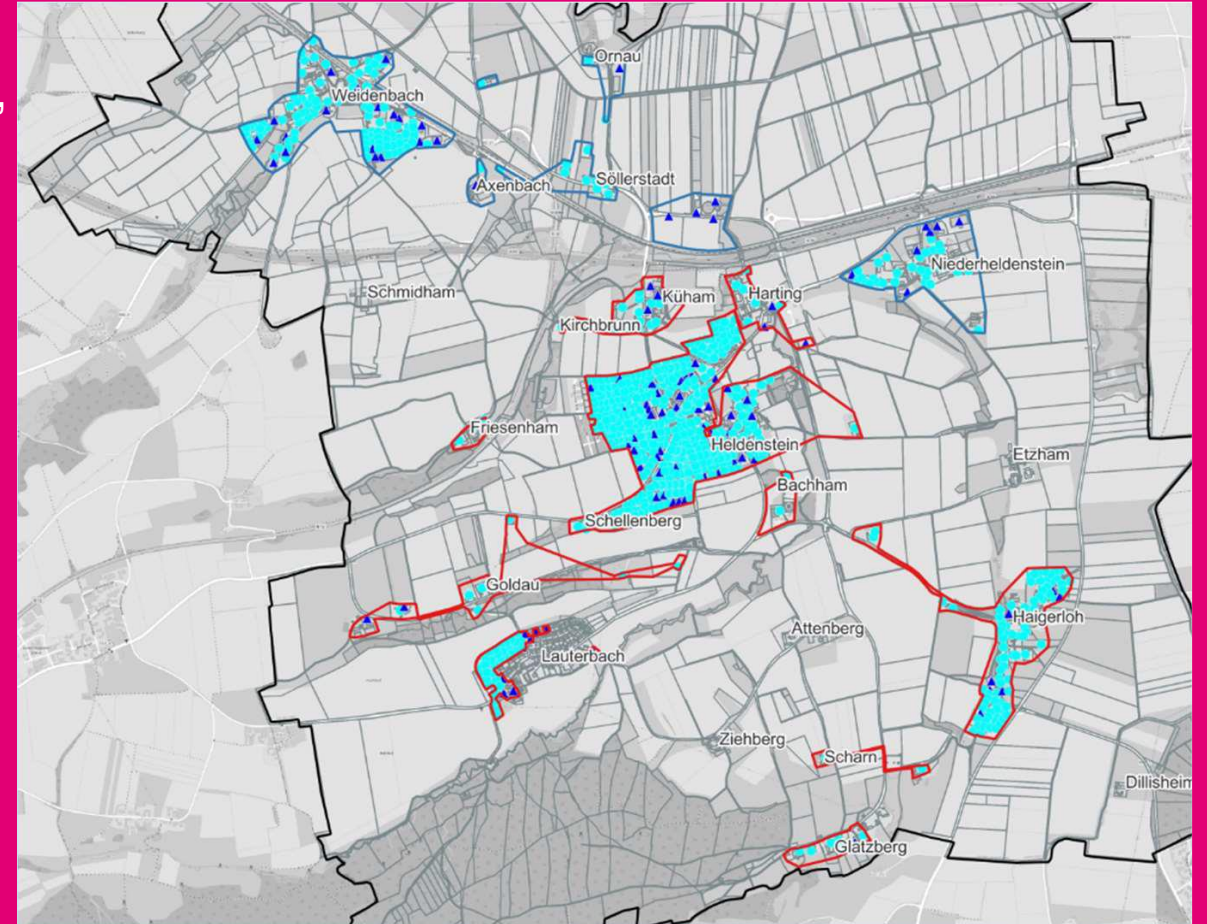

03 | Alles auf einen Blick! – Zahlen, Daten, Fakten

Adressen u.a. in den Ortsteilen:

Weidenbach, Axenbach, Ornau, Söllerstadt, Niederheldenstein, Kirchbrunn, Küham, Harting, Friesenham, Haigerloh, Scharn, Lauterbach und Glatzberg

KPI's:

- 871 Adressen mit 1.417 Haushalten
- 30 neue Netzverteiler (NVt)
- 35 km Tiefbau, 1,7 km o.i.L. (49 Mastfelder)
- 270 km Einzug neuer Glasfaser
- 36 Monate Realisierungszeit

Wir bauen aus!

- mit Fördermitteln
- mit Eigenanteil der Kommune
- mit Eigenkapital der Telekom

Bei uns haben Sie Anbieterwahlmöglichkeiten – das ist nur auf dem Netz der Deutschen Telekom möglich!

- 1&1, Vodafone, O²

04 | Timeline

- Vergabeentscheidung: 26.07.2024
- Struktur- & Feinplanung: bis Q1/2026
- Vertragsunterschrift: 21. Mai 2025
- Vorvermarktung: ab Ende Februar 2026 (+ 6 Mon.)
- Baustart: Ende Q2/2026 durch FA Kroiss
- Bauende: Q2/2028
- Projektabschluss: Q3/2028
- Realisierungszeit: 36 Monate