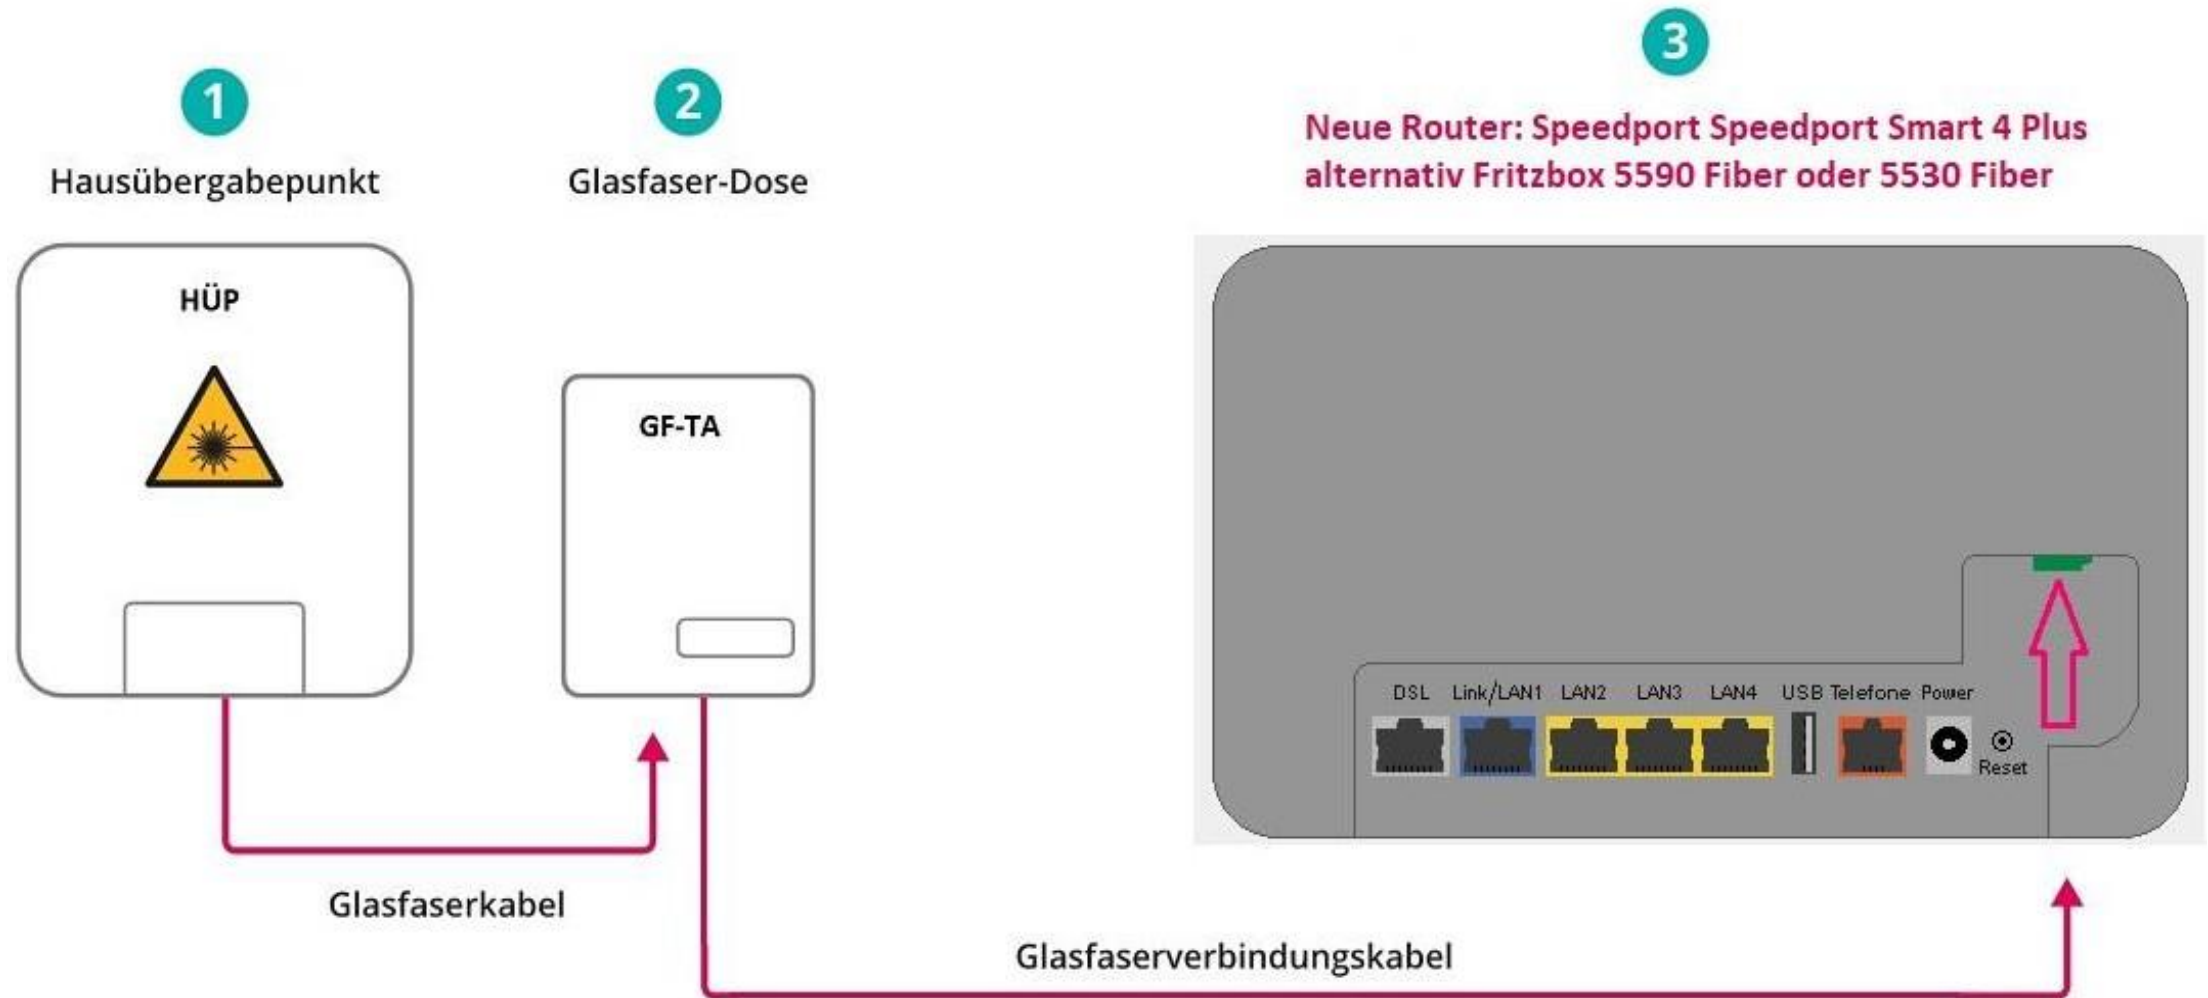

Hausverkabelung mit neuem Router