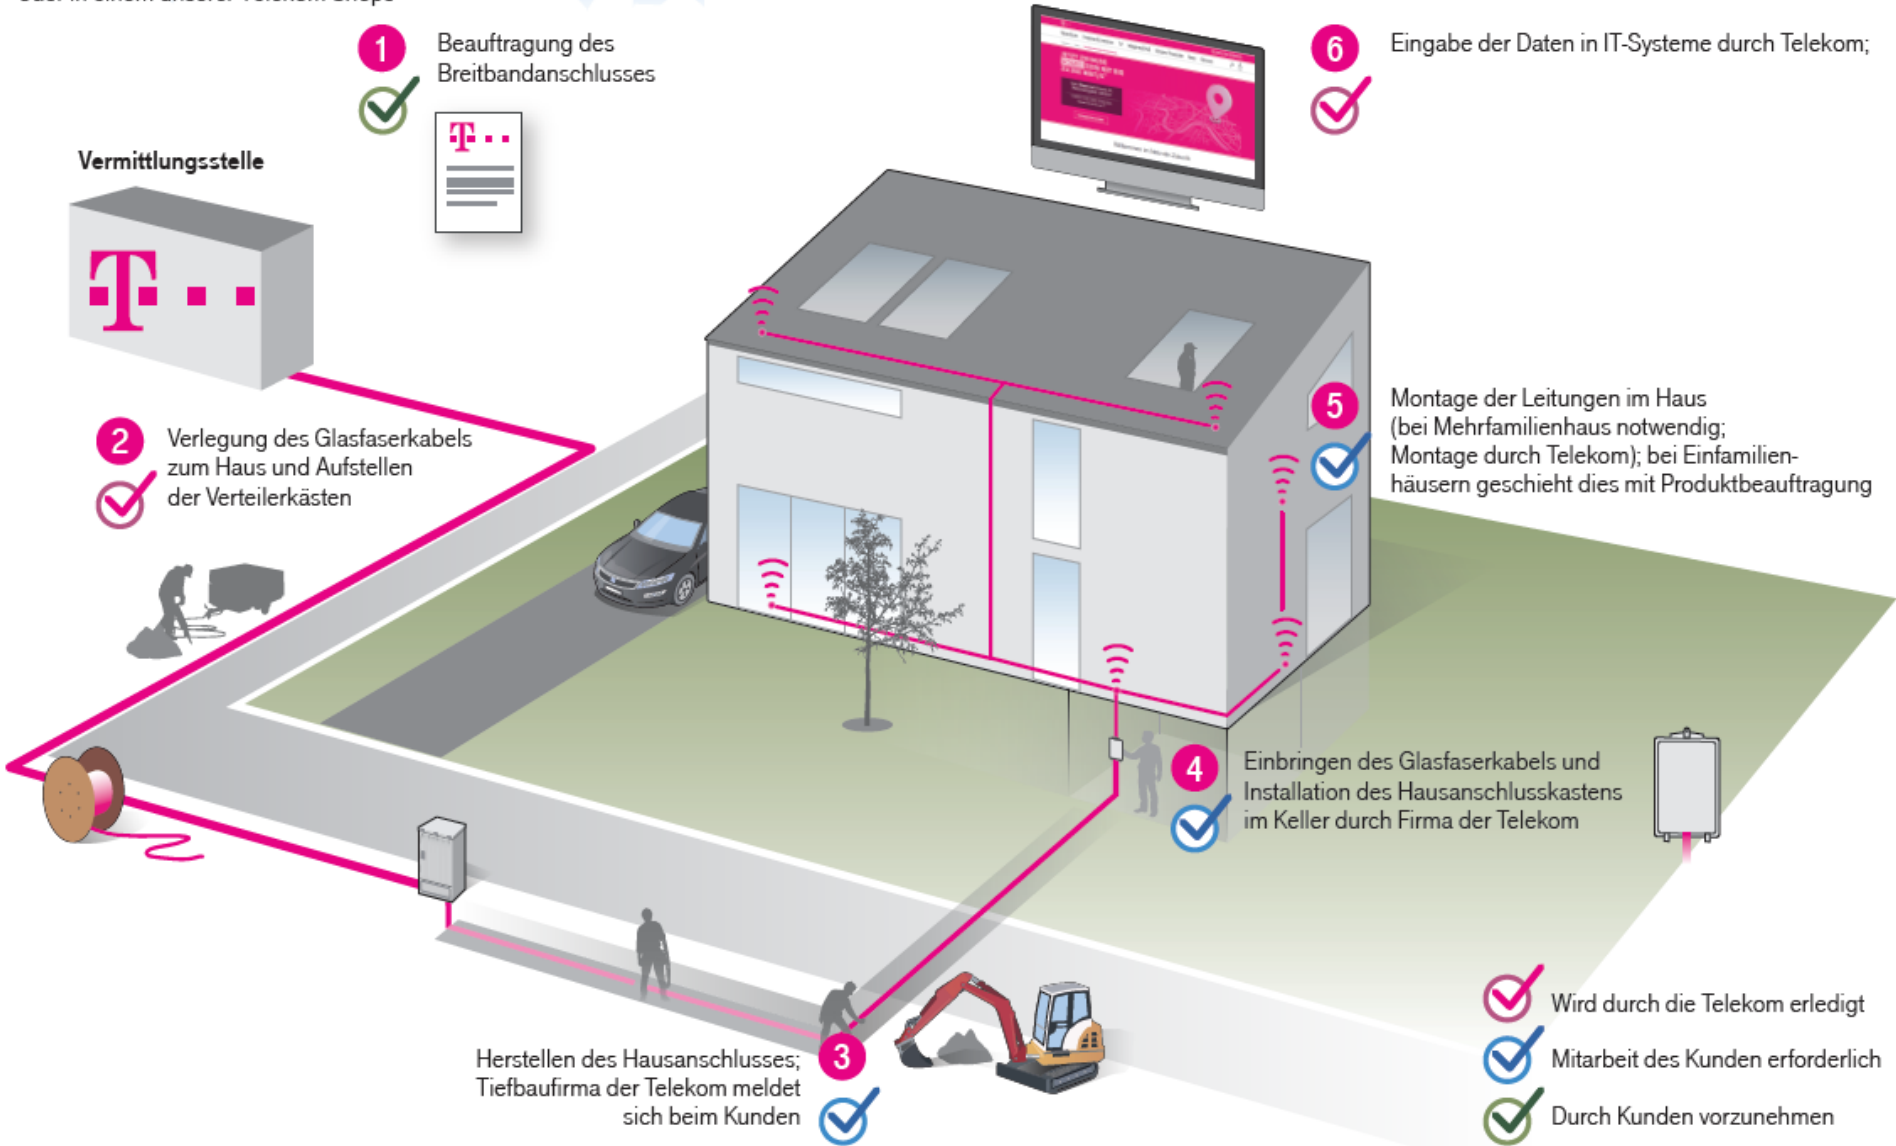

Trassenverlegung
vor Ort (wenn nötig)

- Die Glasfaserbaustelle erklärt

Sechs Schritte zum Glasfaseranschluss

Wer macht was beim Glasfaseranschluss

Ist meine Adresse #dabei?

Prüfung unter : www.telekom.de/jetzt-glasfaser
oder in einem unserer Telekom Shops

Ihr Glasfaser-Anschluss im Einfamilienhaus

1. Verbindung vom Hausübergabepunkt (OneBox) zur Glasfaser-Dose (3 bis 20 m)

2. Montage der Glasfaser-Dosen

3. Anschluss von Glasfaser-Modem/-Router

Glasfaser ins Haus