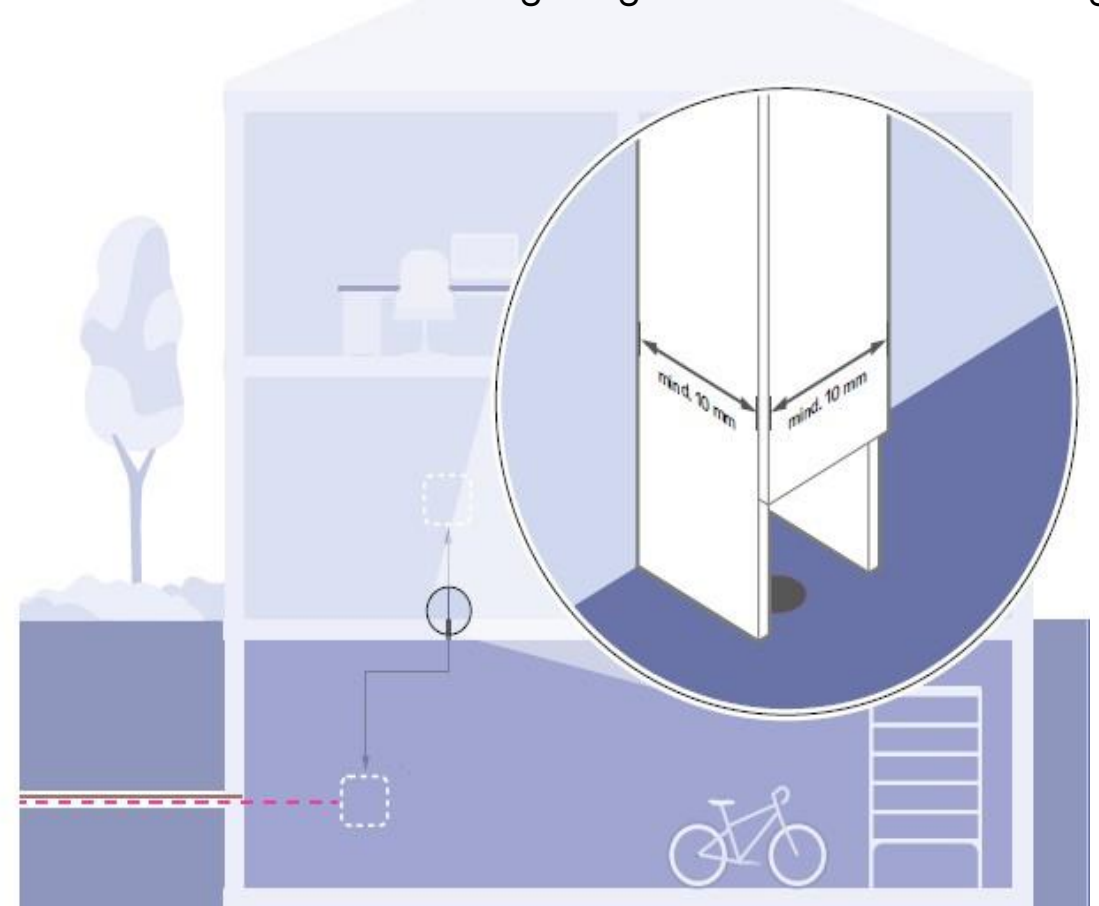

- Leerrohre bzw. Kabelkanäle als Schutz vor mechanischen Belastungen unbedingt erforderlich
- Handelsübliche Kunststoff-Kabelkanäle mit glatten Innenseiten
- max. werden 20 Meter Leitungskabel kostenfrei im vorbereiteten Leitungsweg ab Hausanschluss verlegt