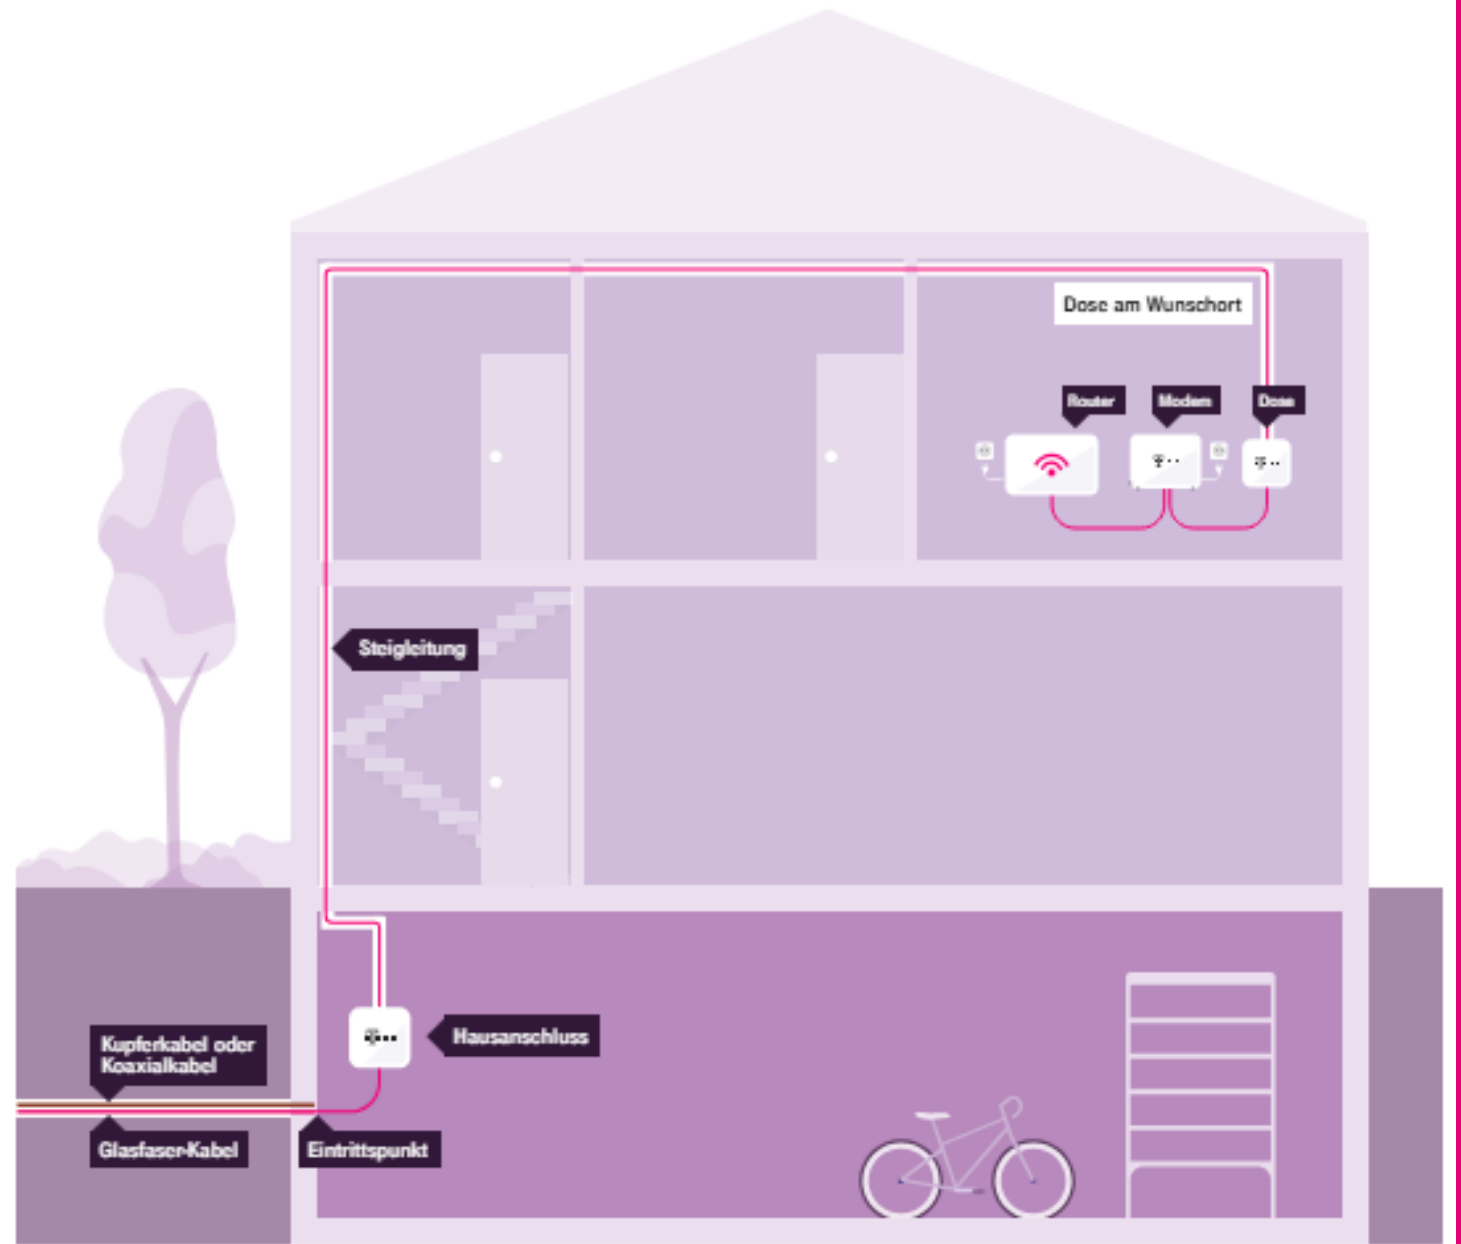

Mehrfamilienhaus

Glasfaserdose an Ihrem Wunschort