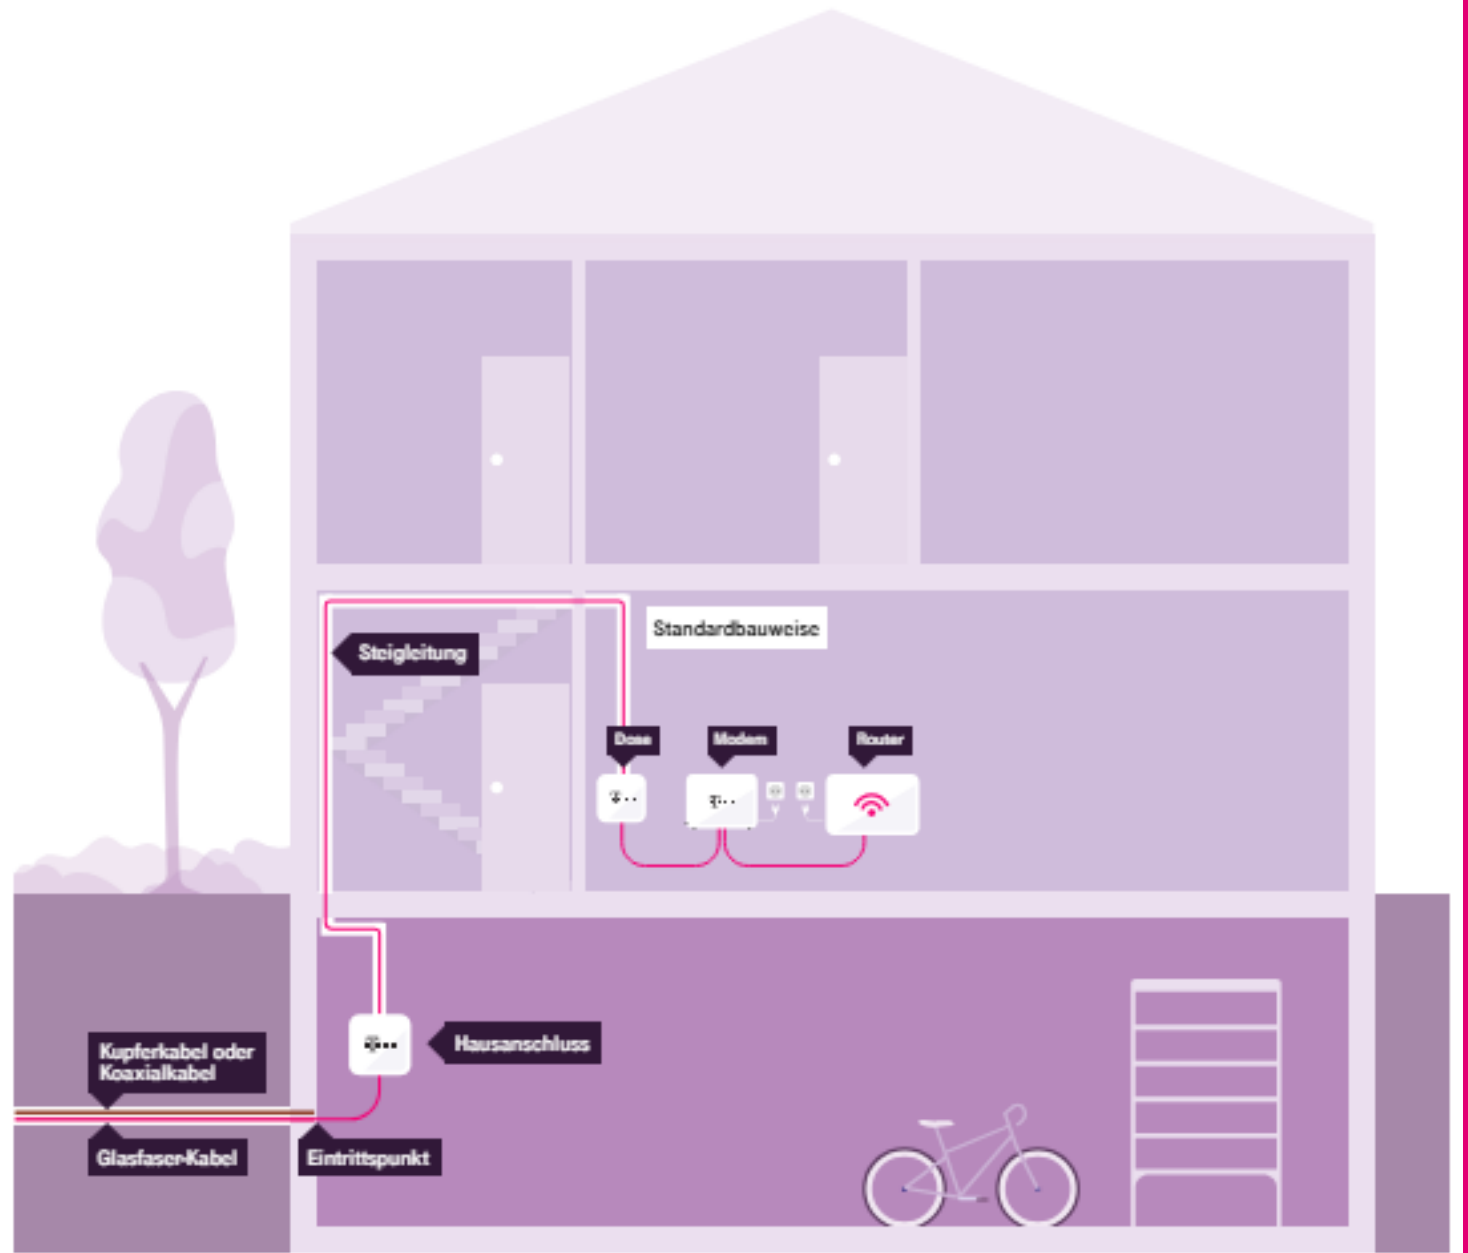

Vorbereitung Leitungsweg

Montage einer zusätzlichen Glasfaserdose am Wunschort und bis zu
10 Meter Glasfaserkabel im Kabelkanal

249,95 € | einmalig
zzgl. 49,95 € Anfahrt

Bestellen

Mehrfamilienhaus

Glasfaserdose in standardbauweise